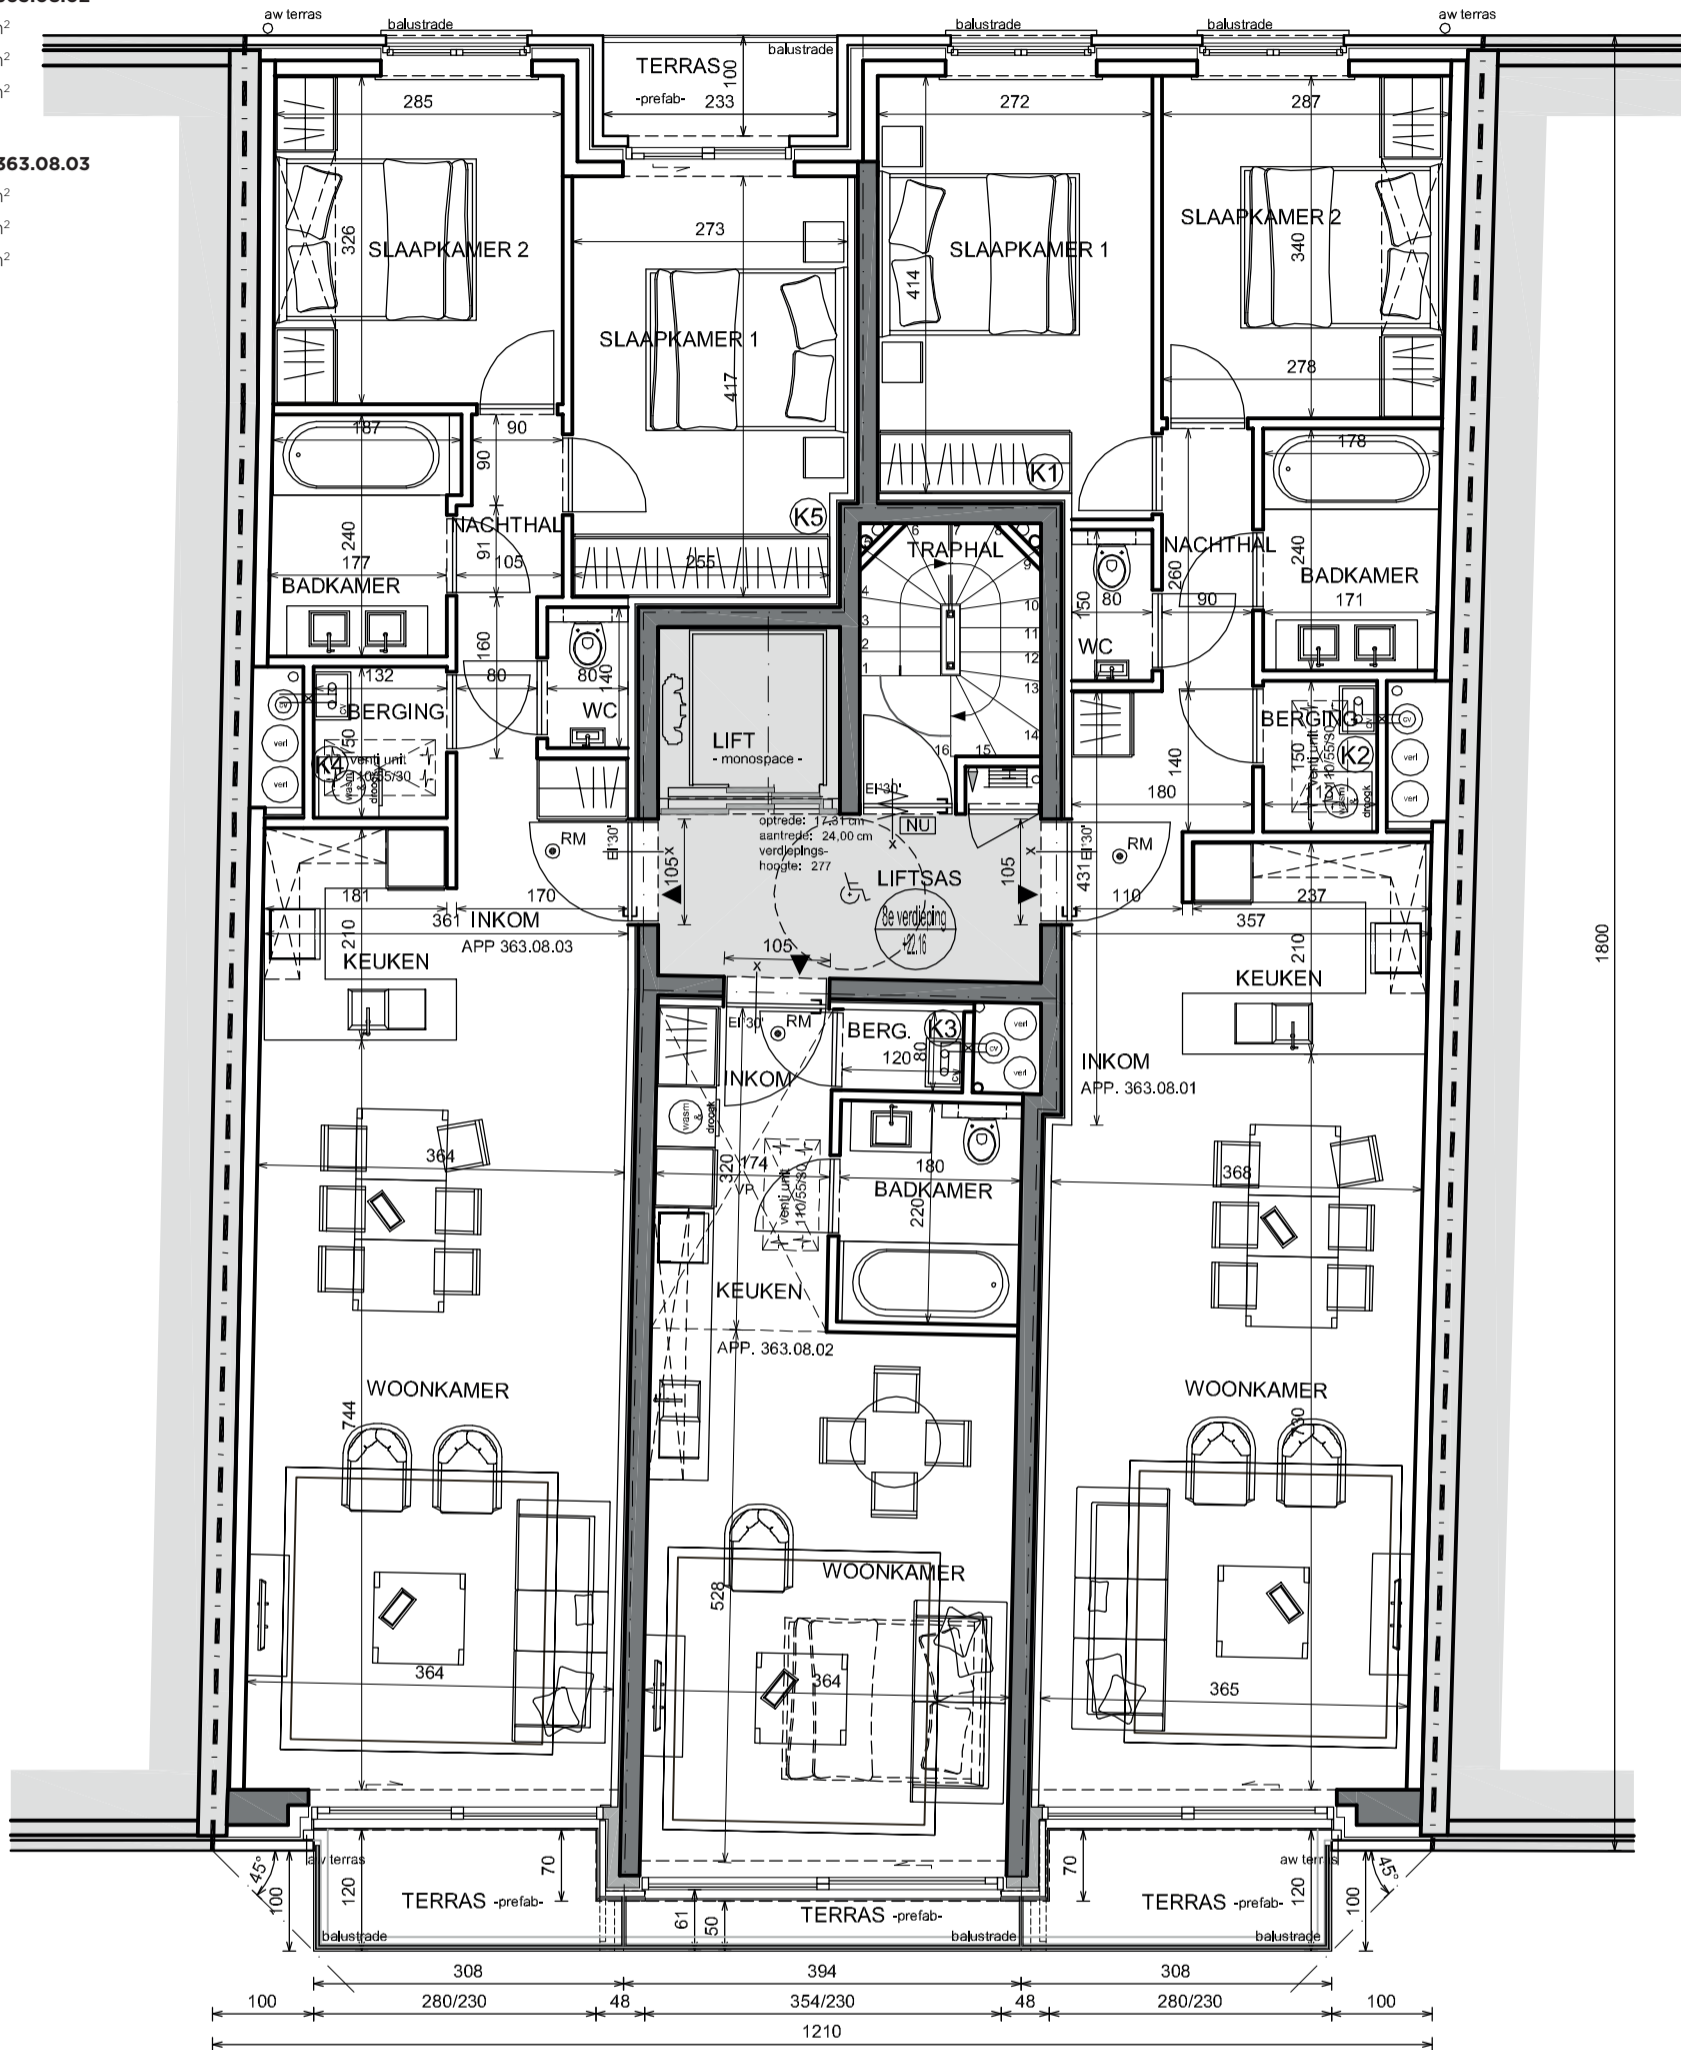

APPARTEMENT 363.08.01

App. 82,18 m²
 Ter. 3,50 m²
 Tot. 85,68 m²

APPARTEMENT 363.08.02

App. 35,62 m²
 Ter. 1,97 m²
 Tot. 37,59 m²

APPARTEMENT 363.08.03

App. 82,33 m²
 Ter. 5,83 m²
 Tot. 88,16 m²

1800

Alle afmetingen zijn informatief. Constructieve wijzigingen van de plannen onder voorbehoud van studie IR stabiliteit en studie IR technieken.
 Het voorgestelde meubilair is louter illustratief en niet bindend. De plannen blijven ter elk ogenblik eigendom van Groep Debaillie en mogen niet gekopieerd/hergebruikt worden.