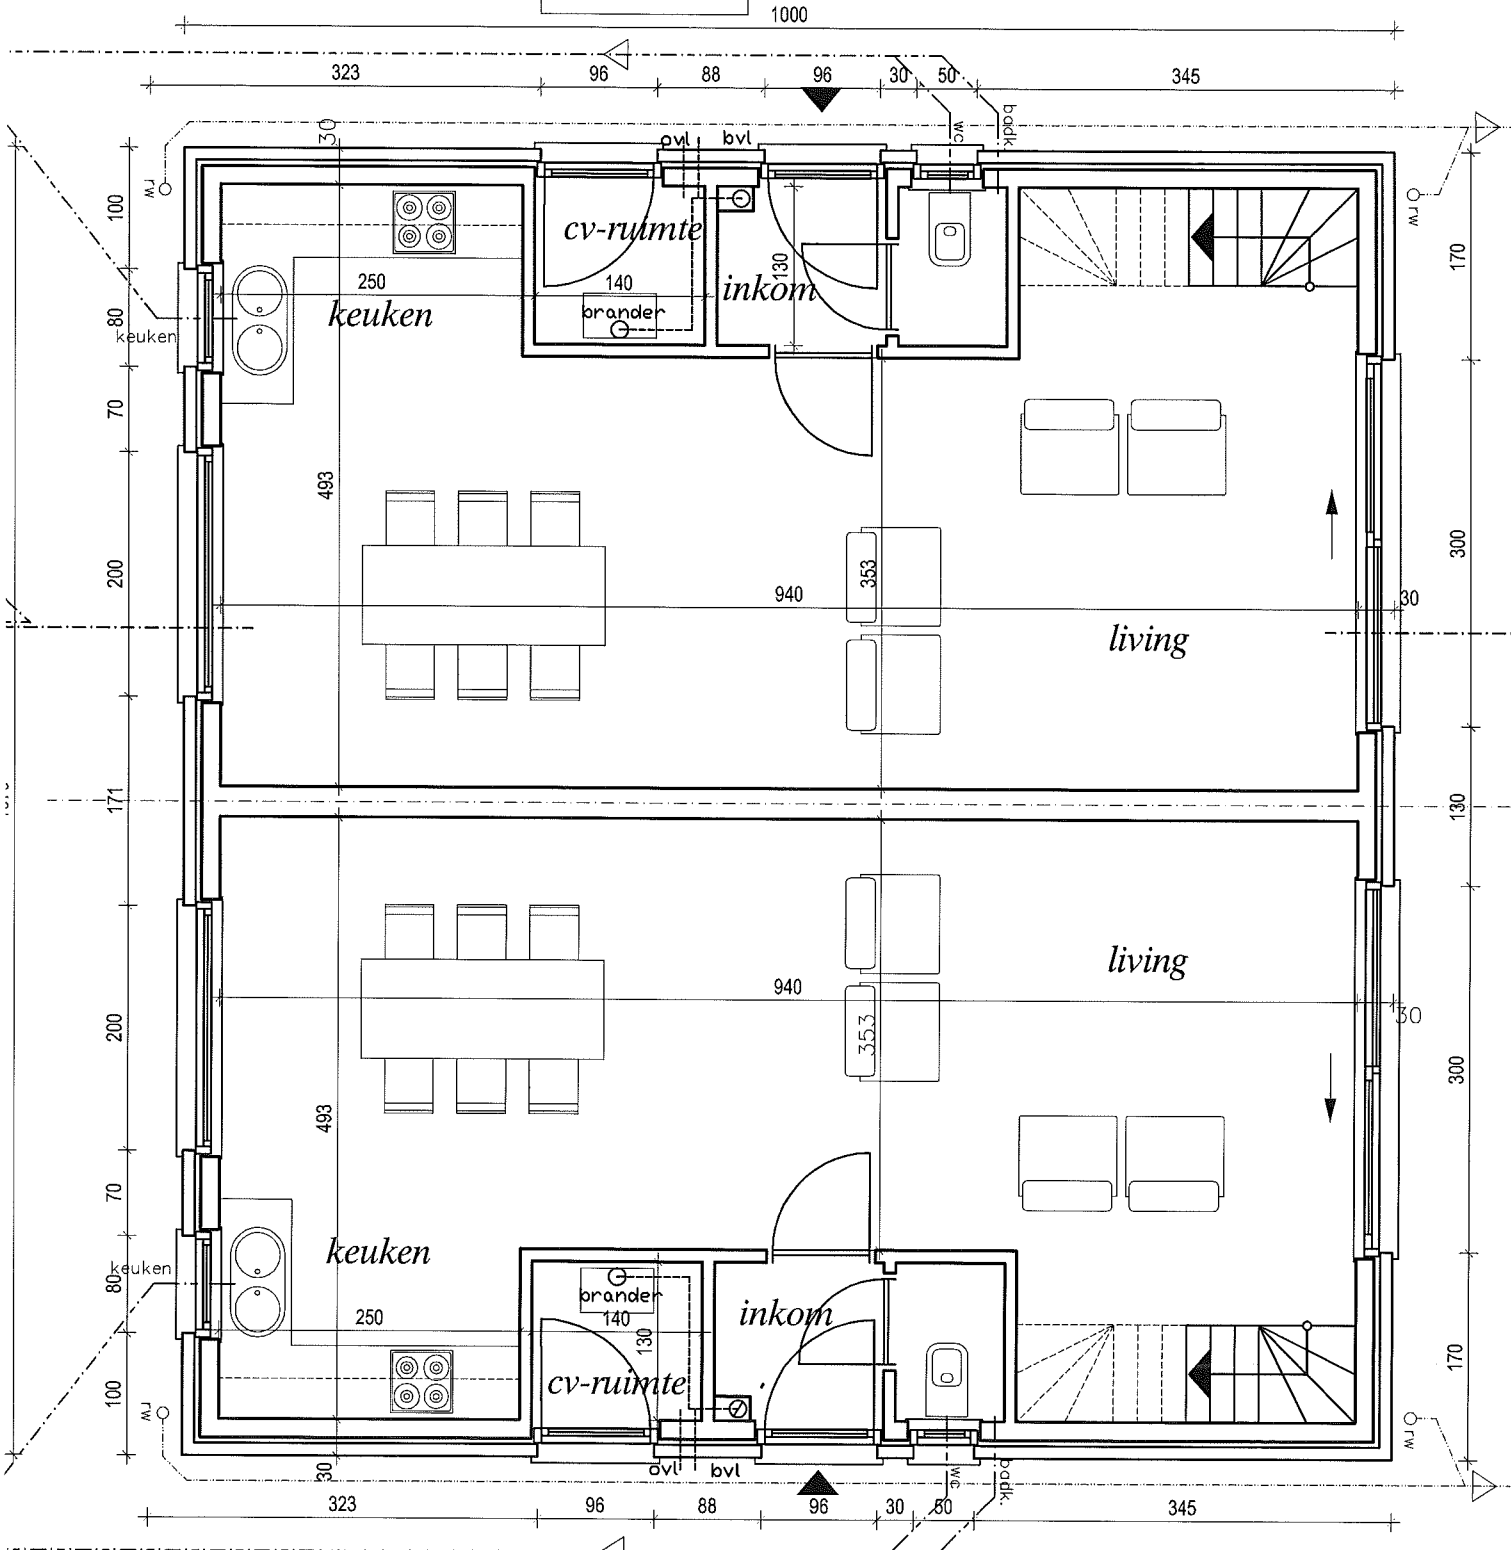

mazouttank
2000 liter

grondplan

2000 liter
mazouttank

2000 liter
mazouttank

verdieping